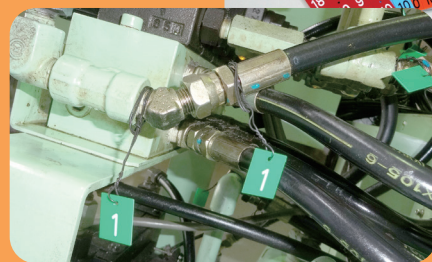

管用 合札

かんよう あいふだ

ならば...

色と数字で配管が一目瞭然！

配管、ホースの取り外し前にご使用ください！