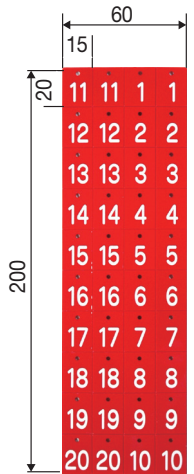

ここが
すごい!

手間と時間をカット

従来品と違って2コマひと組で連結、作業前の番号探しが不要

取り付けが簡単!

手で折って、外す前の配管、ホースにワイヤーで簡単装着

丈夫で汚れにくいプラスチック製

紙製の荷札等と異なり油脂等に強く扱いやすい

200通りの組合せに対応

10色各20番までの番号付で組み合わせは200通り!

油圧、空圧配管の
取外し・取付け作業が
スピードアップ!
間違いがなくなった!

豊富なカラーバリエーション

ワイヤーで楽々セット

手で簡単に折れます

【セット内容】管用合札サイズ▶1個20mm×15mm/1プレート200mm×60mm

Aセット

- ・プレート50枚セット※(1000組分)※全10色各5枚入り(1プレートあたり20組)
- ・取付け用ワイヤー(サービス品/500本程度)
- ・価格▶46,200円(税込・送料込)